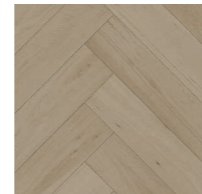

Belloria

Colección LIGNUM HERRINGBONE

Espesor 14/3 mm

Alba

Belloria

Ivoire

Marrone

Caja: 16 tablonos / 1.2 m²
Acabado: Barniz UV | Especie: Roble