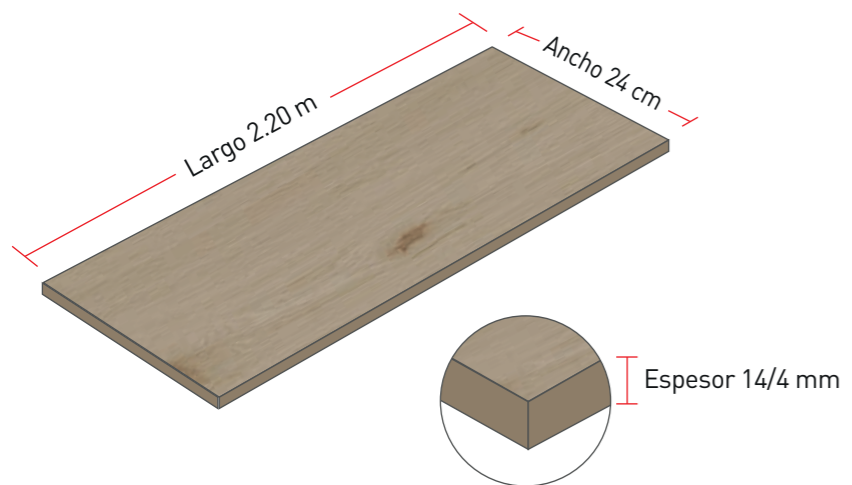

Alba

Belloria

Ivoire

Caja: 6 tablonos / 3.168 m²
Acabado: Barniz UV | Especie: Roble

Ivoire

BELLORIA

ALBA

IVOIRE