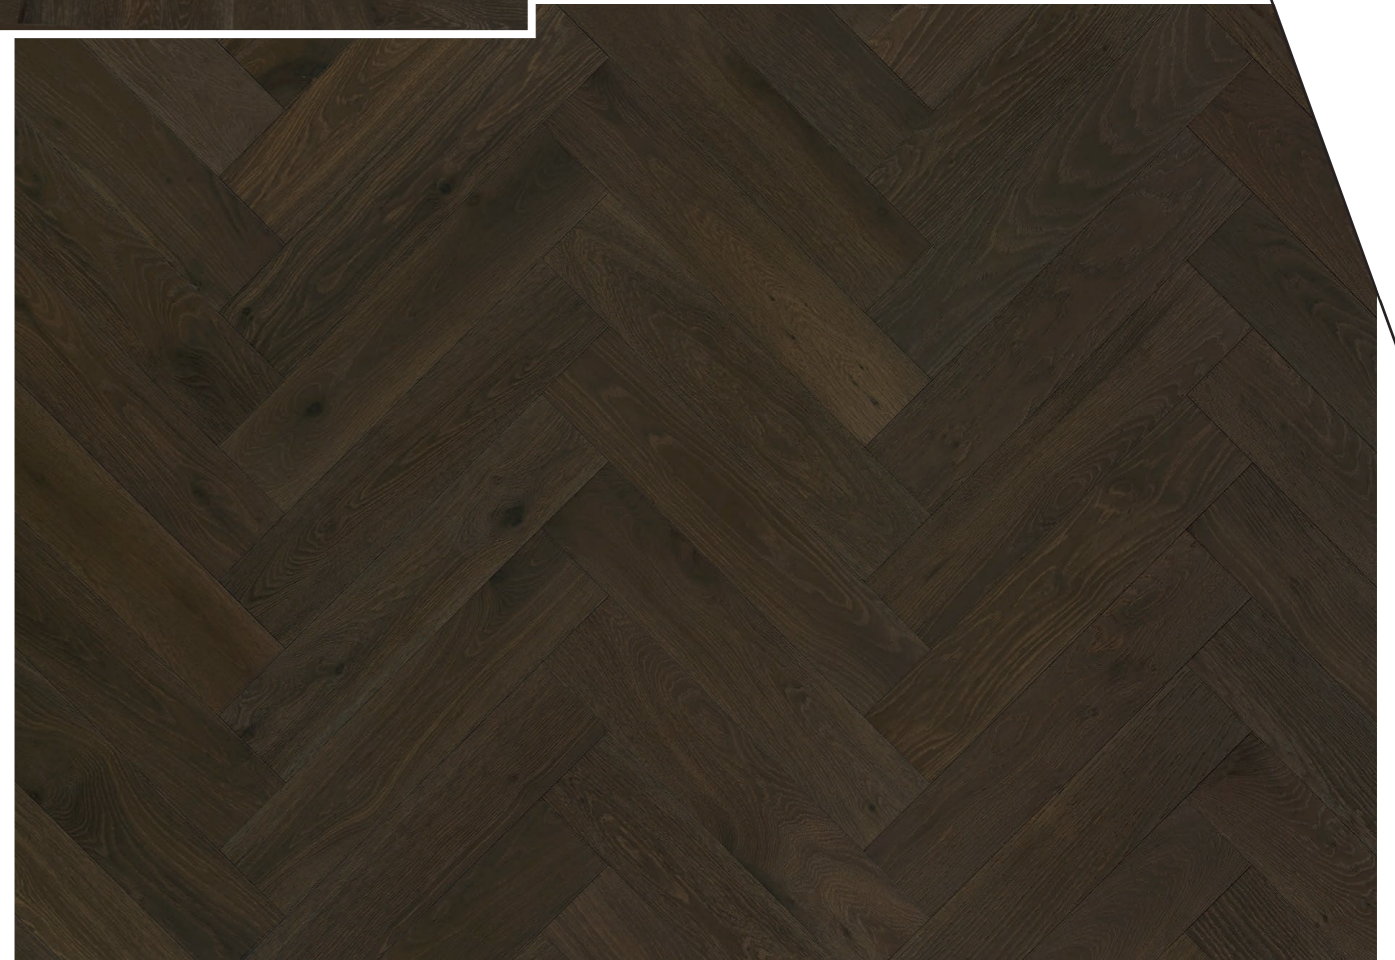

Alba

IVOIRE

MARRONE

Colección TERRA

Caja: 8 tablonos / 2.888 m²
Acabado: Barniz UV | Especie: Roble

Volcano

Sunset

Winter