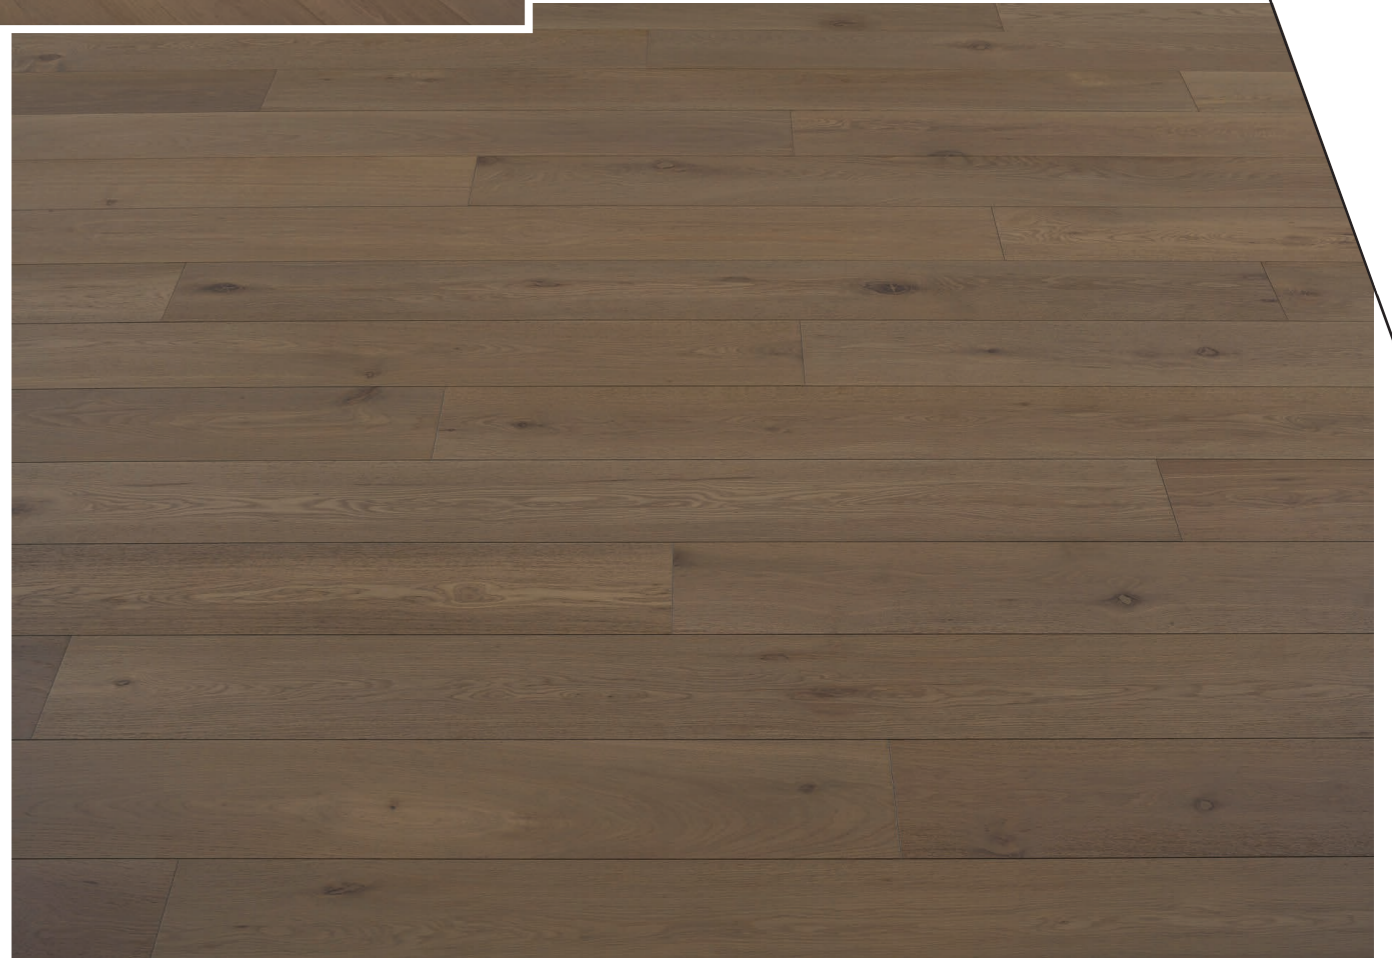

Alba

Belloria

Ivoire

Caja: 6 tablonos / 3.168 m²
Acabado: Barniz UV | Especie: Roble

Ivoire

BELLORIA

ALBA

IVOIRE