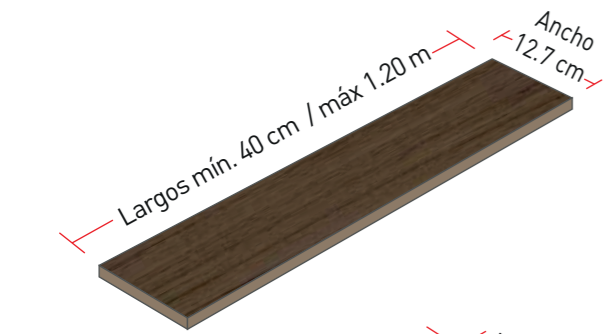

Wind

Sunset

VOLCANO

SUNSET

WIND

WINTER

Colección WALNUTS

Espesor 8.6/0.6mm
Caja: 3.048 m²