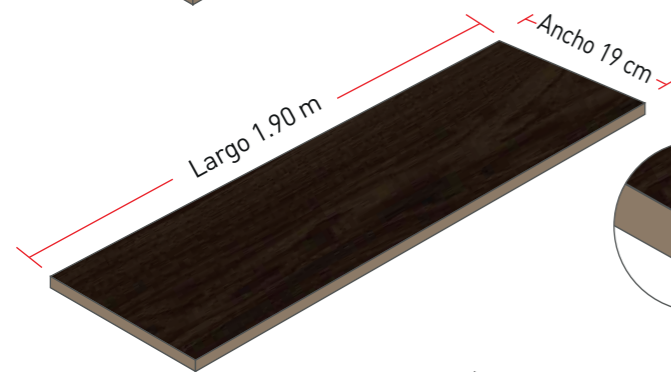

Espesor 14/2 mm
Caja: 2.166 m²

Espesor 10/2mm
Caja: 1.44 m²

Acabado: Barniz UV | Especie: Nogal