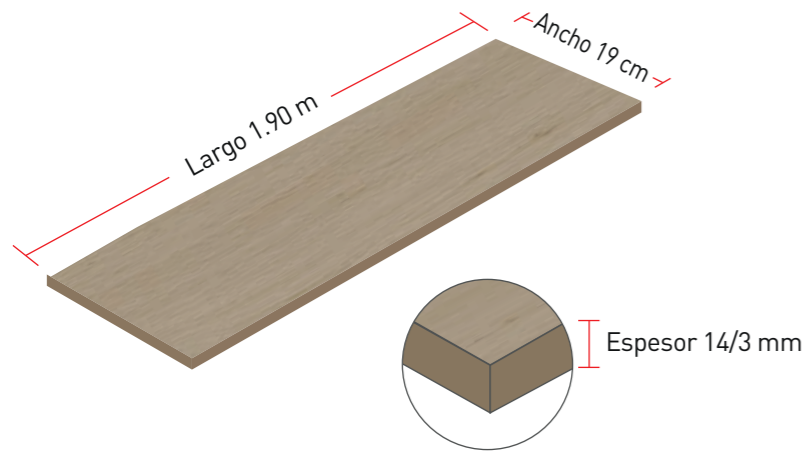

Quercia

Caja: 8 tablonos / 2.888 m²
Acabado: Barniz UV | Especie: Roble

Nebbia

ALBA

BELLORIA

IVOIRE

MARRONE

BRUCIATO