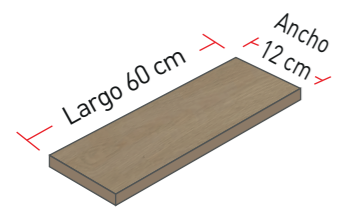

Colección LIGNUM HERRINGBONE

Espesor 14/3 mm