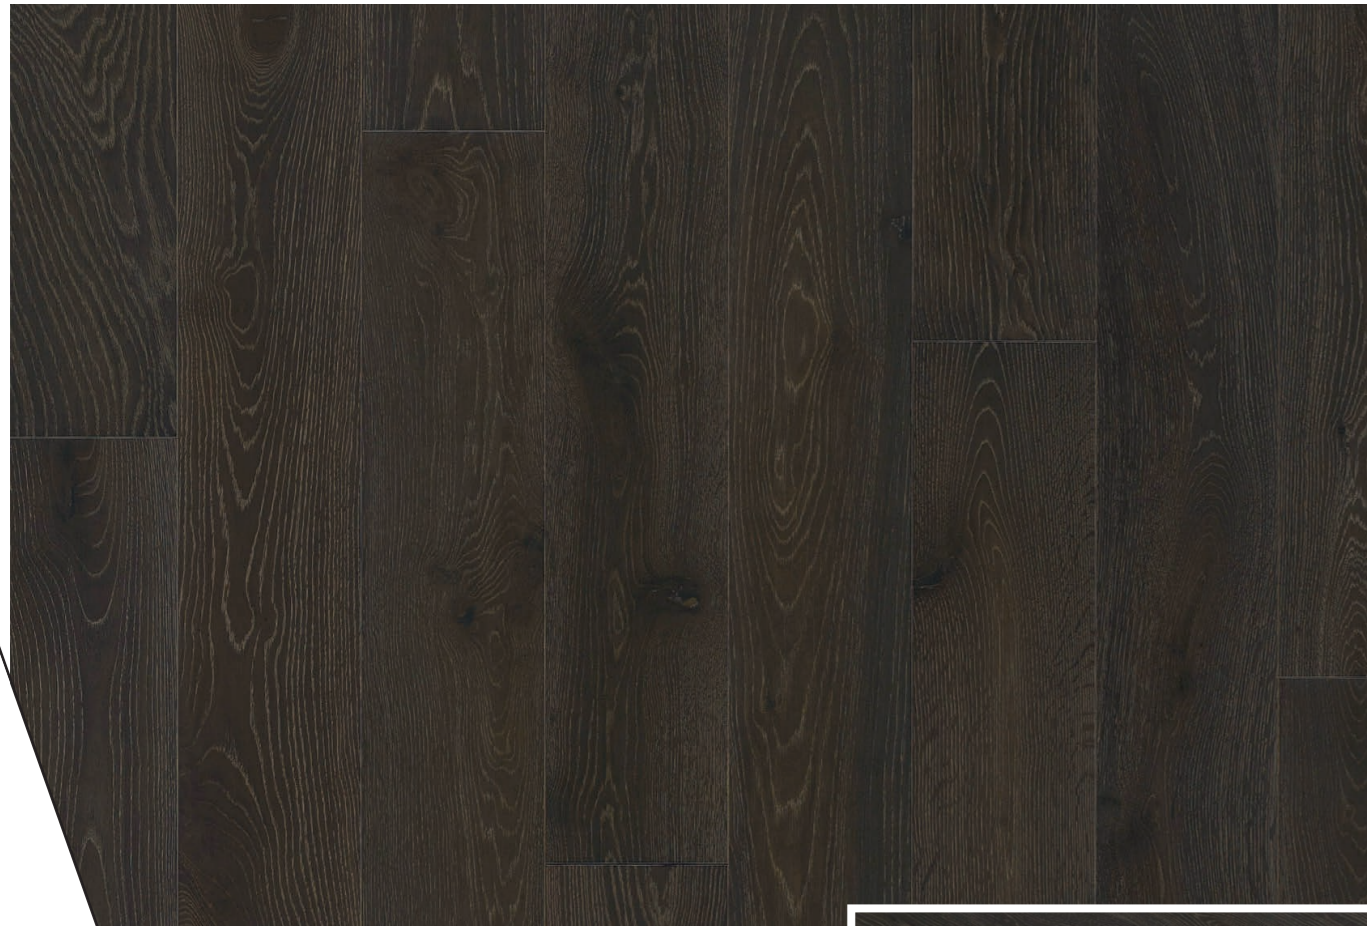

BRUCIATO

FULVO

FUMOSO