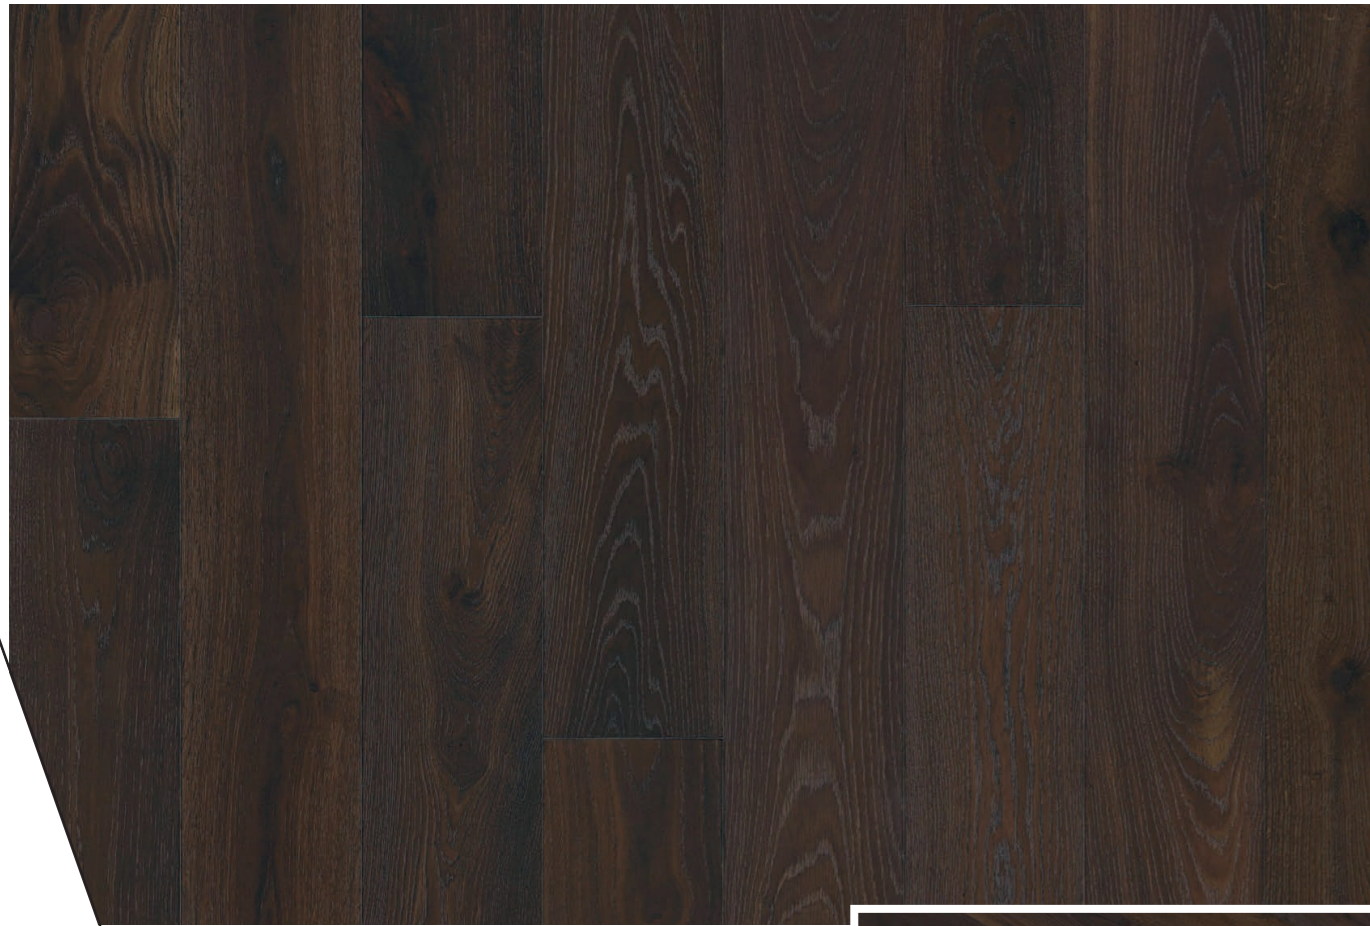

Quercia

Caja: 8 tablonos / 2.888 m²
Acabado: Barniz UV | Especie: Roble

Nebbia

ALBA

BELLORIA

IVOIRE

MARRONE

BRUCIATO