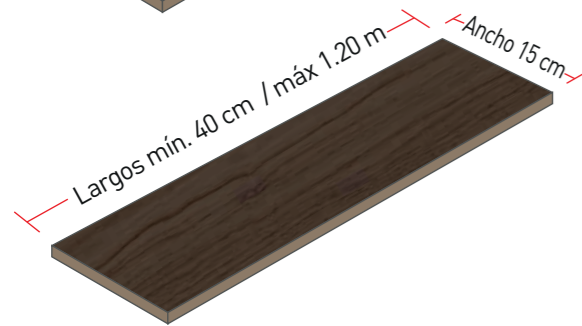

Espesor 12/0.6 mm
Caja: 1.44 m²