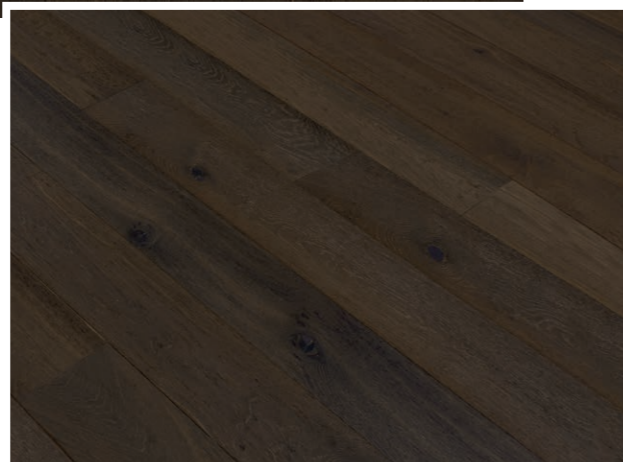

Wind

Sunset

VOLCANO

SUNSET

WIND

WINTER

Colección WALNUTS

Espesor 8.6/0.6mm
Caja: 3.048 m²