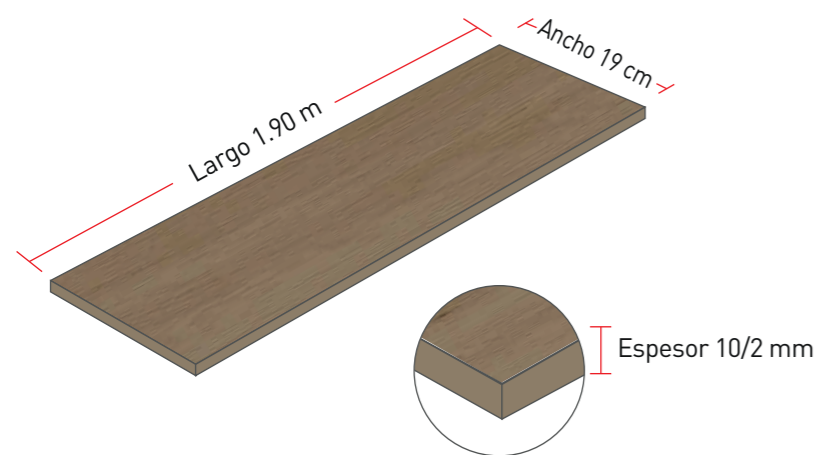

Alba

IVOIRE

MARRONE

Colección TERRA

Caja: 8 tablonos / 2.888 m²
Acabado: Barniz UV | Especie: Roble

Volcano

Sunset

Winter