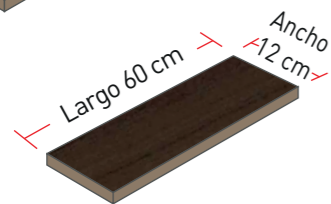

Wild Walnut

Espesor 12/0.6 mm
Caja: 1.44 m²

Tropical Walnut

Espesor 14/2 mm
Caja: 2.166 m²

Exotic Walnut

Espesor 10/2mm
Caja: 1.44 m²

Herringbone Walnut

Acabado: Barniz UV | Especie: Nogal